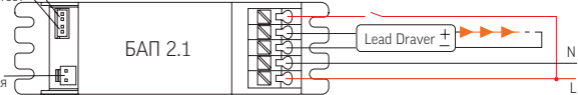

Индикатор
Кнопка тест

Батарея

БАП 2.1

Lead Draver

N

L