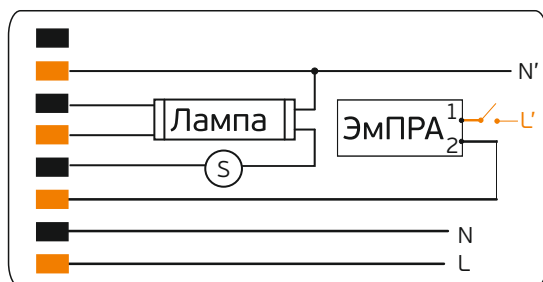

Схема подключения:

- Рекомендуется не оставлять блок в течение шести месяцев без подзарядки, даже если он не используется, так как это может привести к сокращению срока службы аккумулятора.
- Отключайте питание сети при замене аккумулятора.