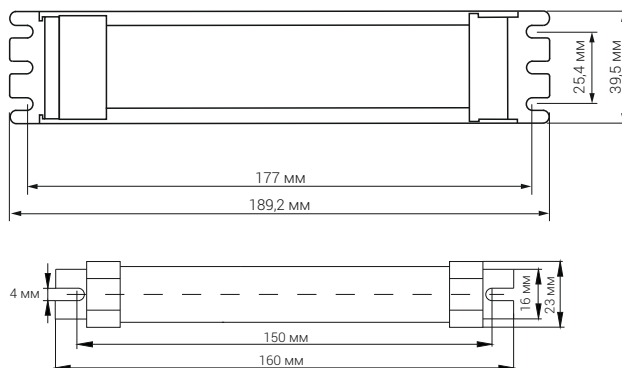

## Блок аварийного питания для люминесцентных ламп T5, T8 13-58 Вт

БАП 1.1 предназначен для работы с люминесцентными лампами T5 и T8 мощностью от 13 до 58 Ватт. Благодаря своей архитектуре БАП 1.1 совместим с большинством ЭПРА и ЭмПРА. Модель оснащена современным LiFePO4 аккумулятором.

### Технические характеристики:

Наименование	БАП 1.1
Применение	Люминесцентные лампы T5 и T8 от 13 до 58 Вт
Материал корпуса	Пластик
Габариты блока	189 x 39 x 27 мм
Рабочая частота	50 - 60 Гц
Рабочее напряжение	220 - 240 В
Время аварийной работы	90 минут
Время зарядки	24 часа
Степень защиты	IP 20
Аккумулятор	LiFePO4 6,4 В 1800 мАч
Габариты аккумулятора	160 x 18 мм
Ручное тестирование	Есть
Индикация состояния	Есть