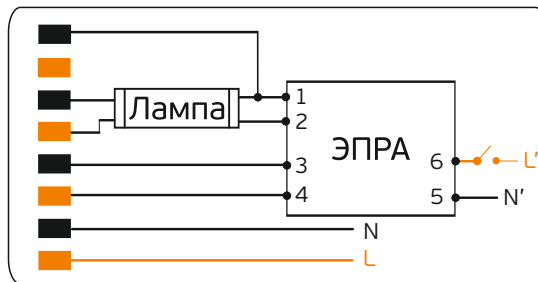

Схема подключения:

- Рекомендуется не оставлять блок в течение шести месяцев без подзарядки, даже если он не используется, так как это может привести к сокращению срока службы аккумулятора.
- Отключайте питание сети при замене аккумулятора.